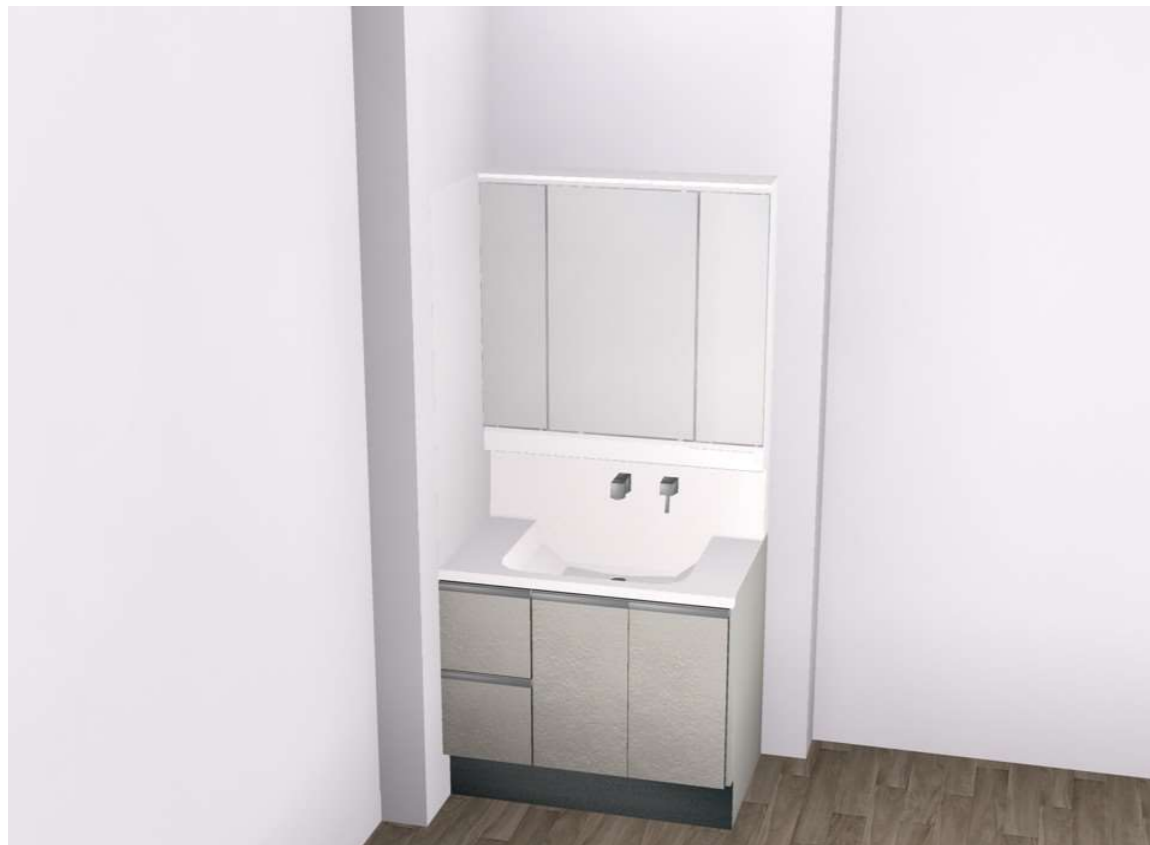

洗面化粧台
エリシオ ELICIO

五日市駅前三丁目2番 ライフリート[®]

様邸

Takara standard

現場番号 C5028217
プラン番号 9611Z-2402-0182F

画像はイメージです。

洗面本体サイズ 90cm

ボウル面高さ 80cm

カウンター
人造大理石
ホワイト

ホーロークリーン洗面パネル		
グレインベージュ	グレインホワイト	ストーンホワイト
パールホワイト	ホワイト	

カウンター形状

ポリエステル系人造大理石ハイバックカウンター

水ハネをしっかりガードする一体成型のカウンター

洗面下台 収納タイプ

扉 (引出し付) タイプ

小物の収納に便利な引出しと扉の組合せ。

台輪カラー

ダークブラウン

ホワイト

ミラー

3面鏡ワイド LED

間口 90 cm
くもり止めコーティングなし

電気代を抑える省エネタイプ

省エネ・長持ちの LED 照明

ミラー裏の収納部にもコンセント付で便利

ミラーの裏にはたっぷりの収納スペース

水栓

シングルレバー式シャワー水栓

エコタイプ C1

カンタン操作でお湯や水のムダづかいをカットします。

FSL140KTTK

どこでもラック